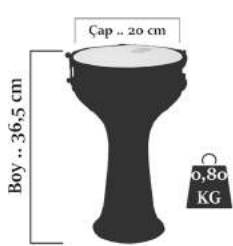

## ZİLLİ DARBUKA

AD2050

Çizgili ( 20 cm )  
Zilli Darbuka

AD2250

Çizgili ( 22 cm )  
Zilli Darbuka

## STANDART SERİ DARBUKA

17 cm (#2)

Düz Çizgili İşlemeli Renkli Erzincan

18 cm (#3)

Düz Çizgili İşlemeli Renkli Erzincan

20 cm (#4)

Düz Çizgili İşlemeli Renkli Erzincan

22 cm (#6)

## BAS SERİ DARBUKA

25 cm ( #7 )

**Renkli**

30 cm ( #8 )

**Renkli**