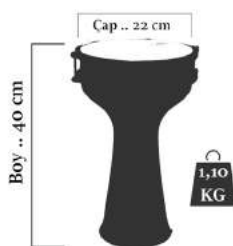

## ZİLLİ DARBUKA

AD2050

Çizgili ( 20 cm )  
Zilli Darbuka

AD2250

Çizgili ( 22 cm )  
Zilli Darbuka

## STANDART SERİ DARBUKA

17 cm (#2)

Düz Çizgili İşlemeli Renkli Erzincan

18 cm (#3)

Düz Çizgili İşlemeli Renkli Erzincan

20 cm (#4)

Düz Çizgili İşlemeli Renkli Erzincan

22 cm (#6)

## BAS SERİ DARBUKA

25 cm ( #7 )

**Renkli**

30 cm ( #8 )

**Renkli**