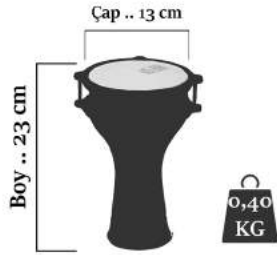

## MINİ SERİ DARBUKA

13 cm (#0)

AD1300

AD1320

AD1310

AD1330

AD1340

Düz

Çizgili

İşlemeli

Renkli

Erzincan

15 cm (#1)

AD1500

AD1520

AD1510

## STANDART SERİ DARBUKA

17 cm (#2)

Düz Çizgili İşlemeli Renkli Erzincan

18 cm (#3)

Düz Çizgili İşlemeli Renkli Erzincan

20 cm (#4)

Düz Çizgili İşlemeli Renkli Erzincan

22 cm (#6)

## BAS SERİ DARBUKA

25 cm ( #7 )

**Renkli**

30 cm ( #8 )

**Renkli**